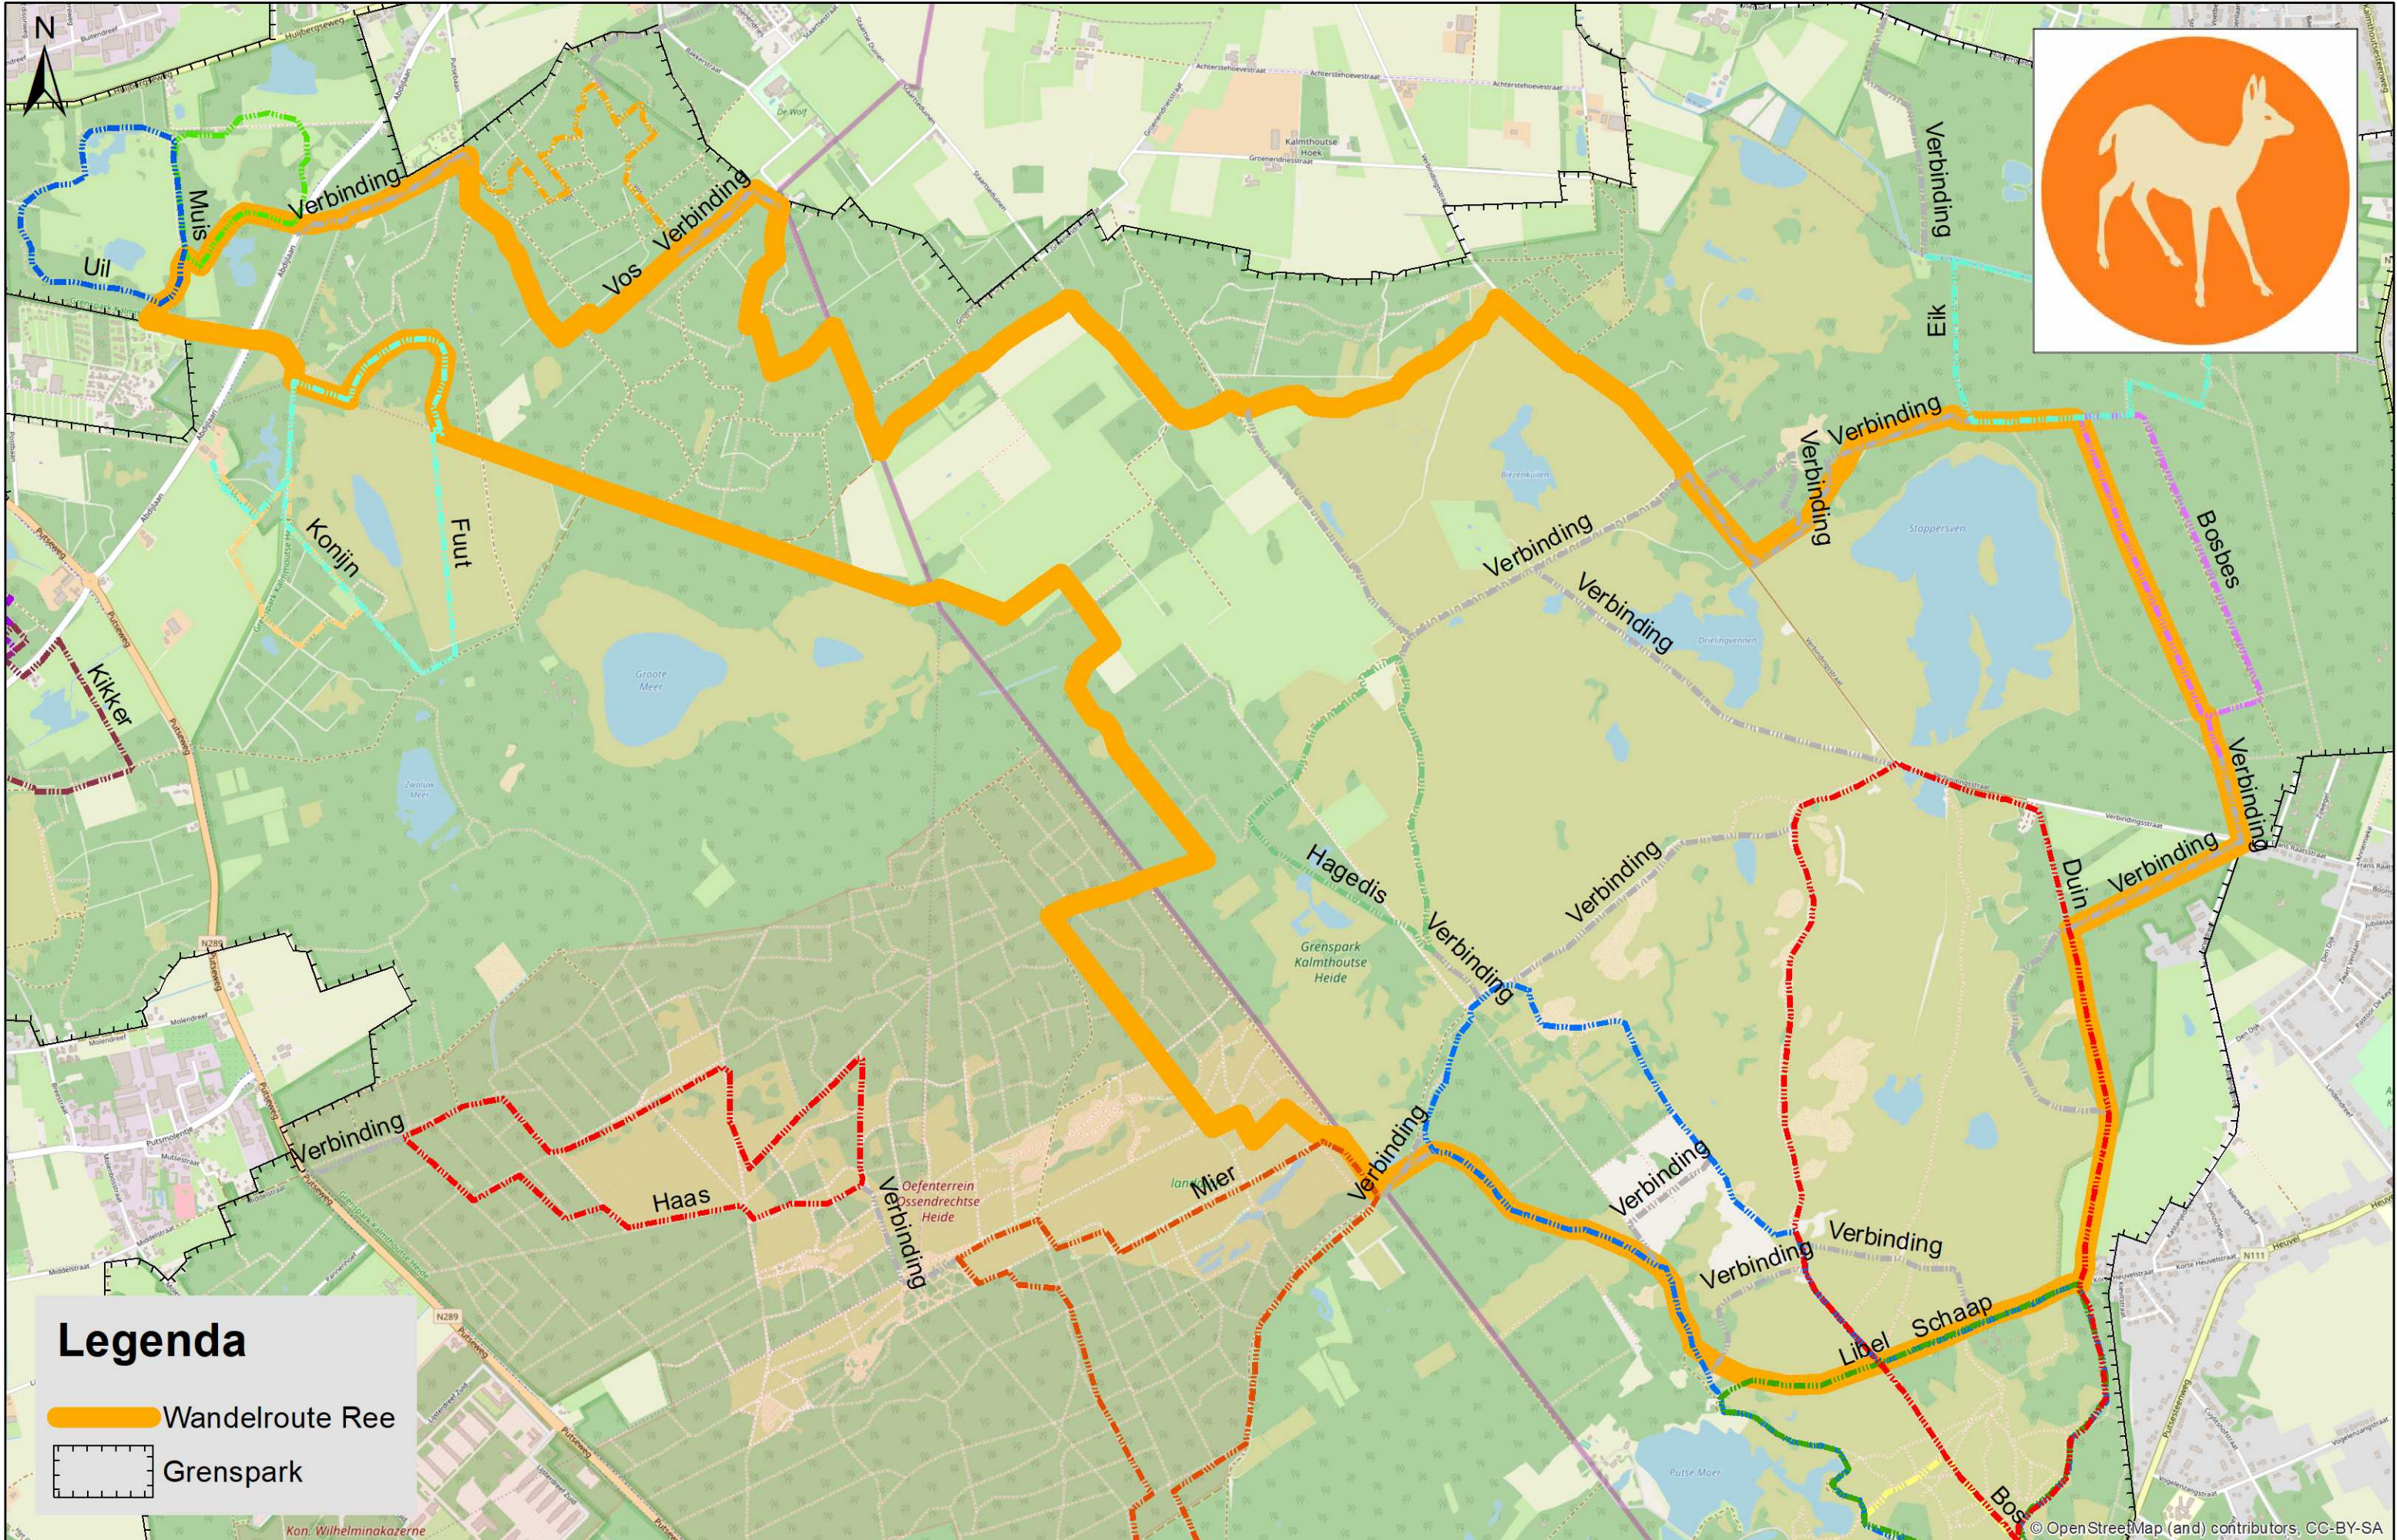

Oude route ree (7,6km) vervangen door NIEUWE WANDELROUTE REE (24km)

Legenda

- Wandelroute Ree
- Grenspark